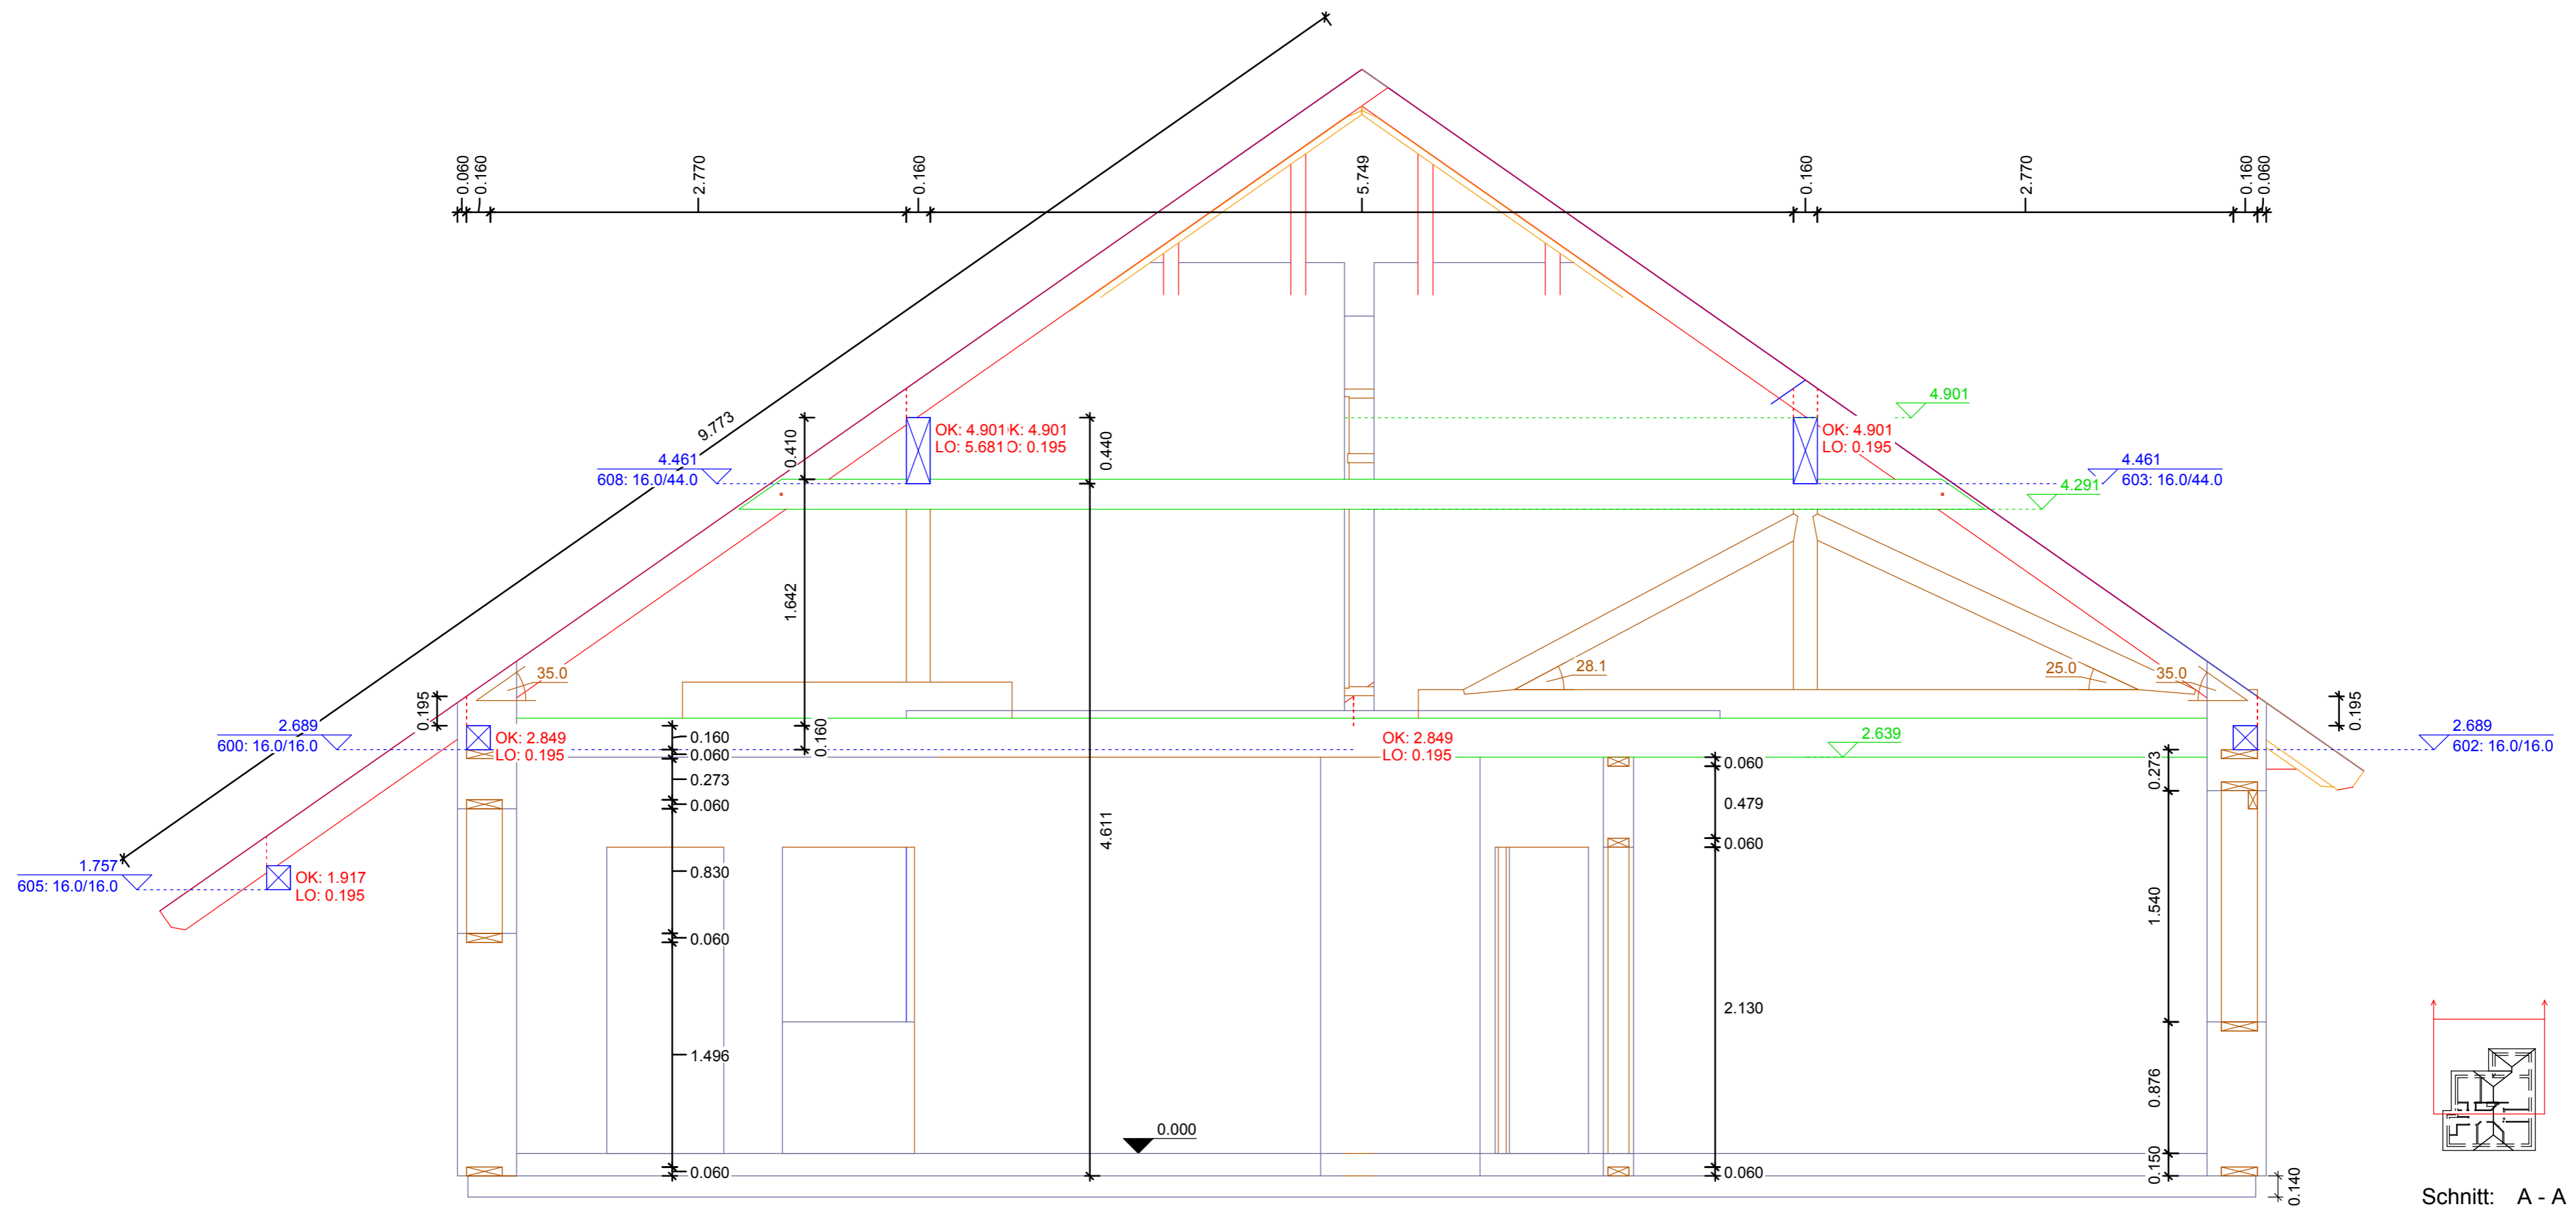

EG 0
 Schnitthöhe: 1.500
 Maßstab: 1:35

Schnitt: A - A
 Maßstab 1:25.966